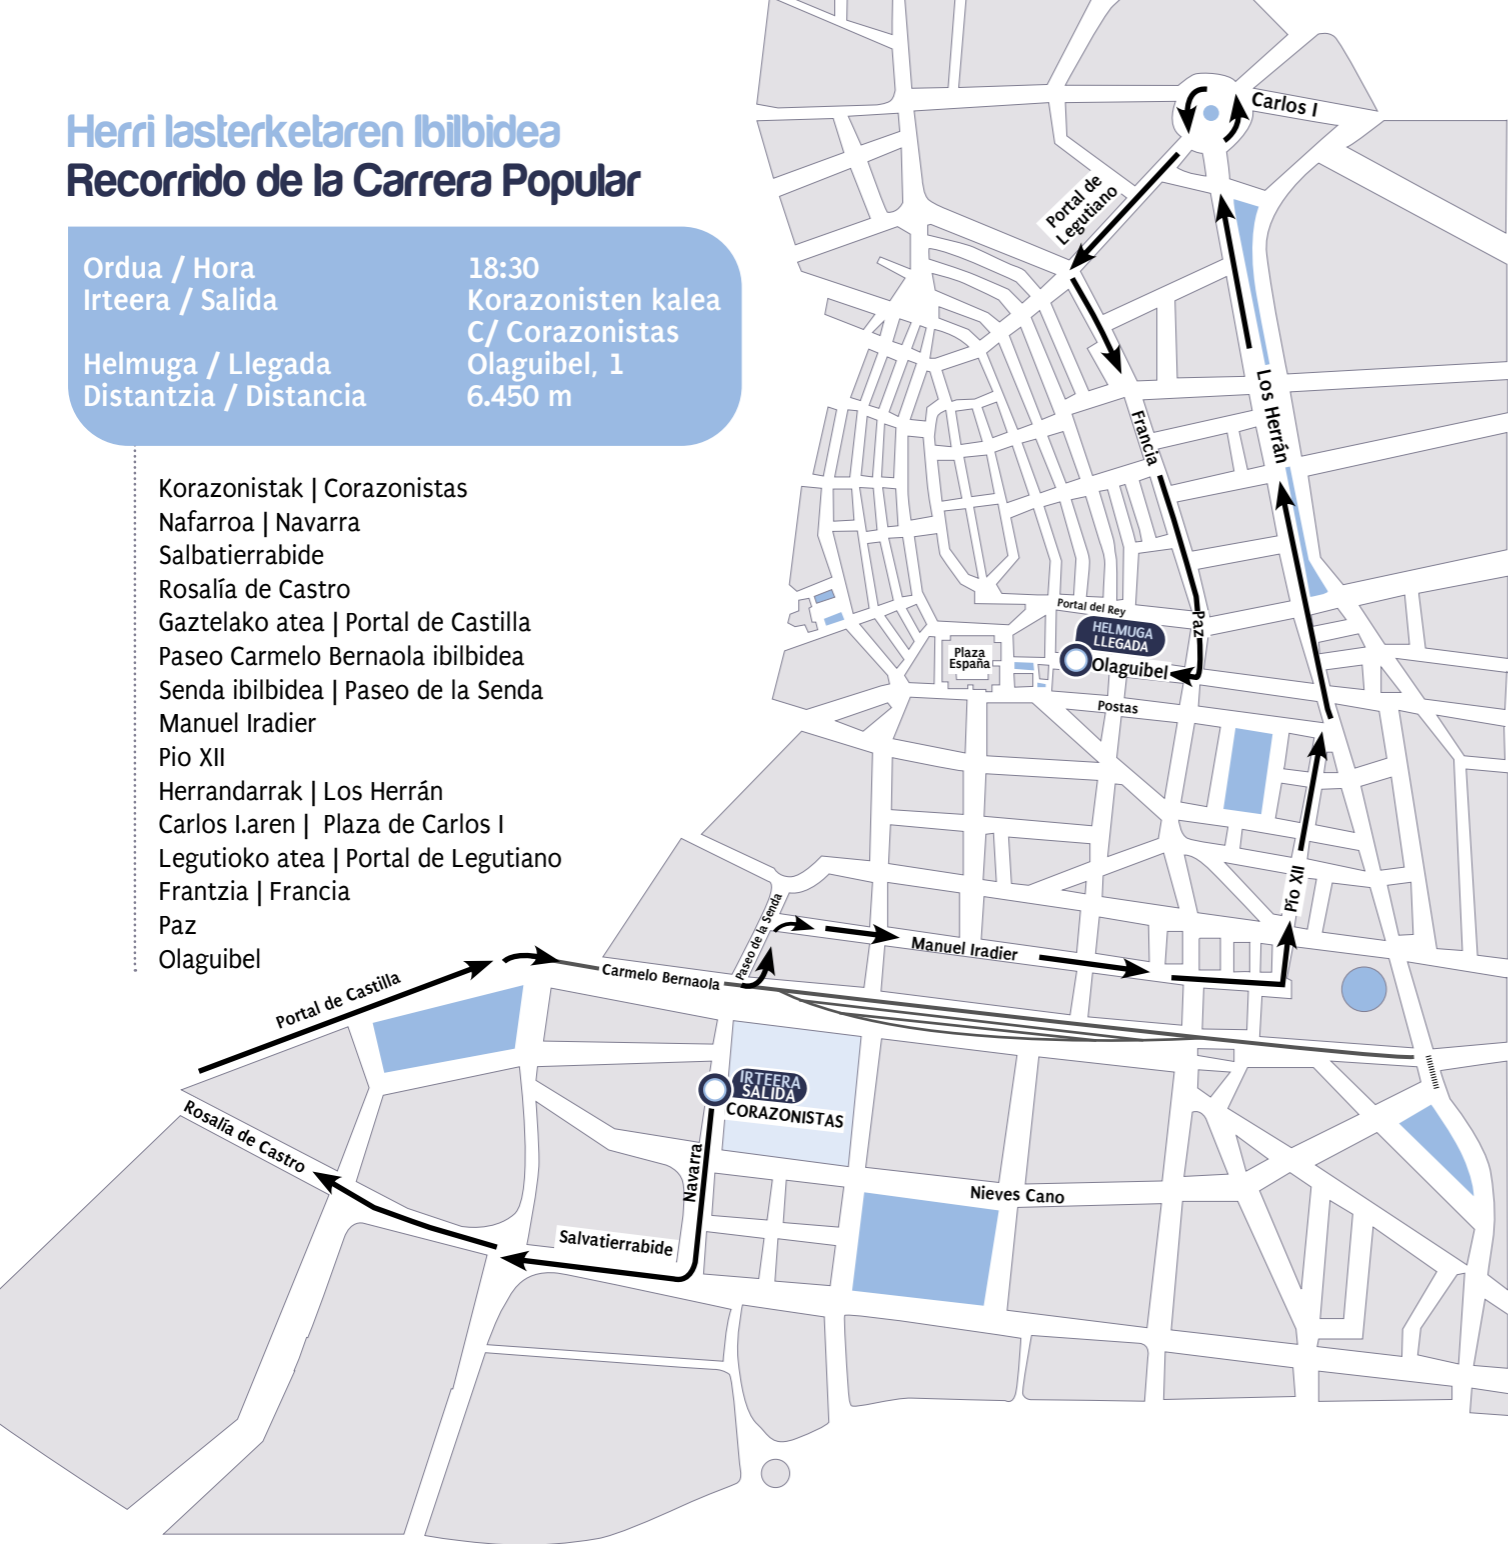

Herri lasterketaren ibibidea Recorrido de la Carrera Popular

Ordua / Hora 18:30
Irteera / Salida Korazonisten kalea
C/ Corazonistas
Helmuga / Llegada Olaguibel, 1
Distantzia / Distancia 6.450 m

Korazonistak | Corazonistas
Nafarroa | Navarra
Salvatierrabide
Rosalia de Castro
Gaztelako atea | Portal de Castilla
Paseo Carmelo Bernaola ibilbidea
Senda ibilbidea | Paseo de la Senda
Manuel Iradier
Pio XII
Herrandarrak | Los Herrán
Carlos I.aren | Plaza de Carlos I
Legutioko atea | Portal de Legutiano
Frantzia | Francia
Paz
Olaguibel